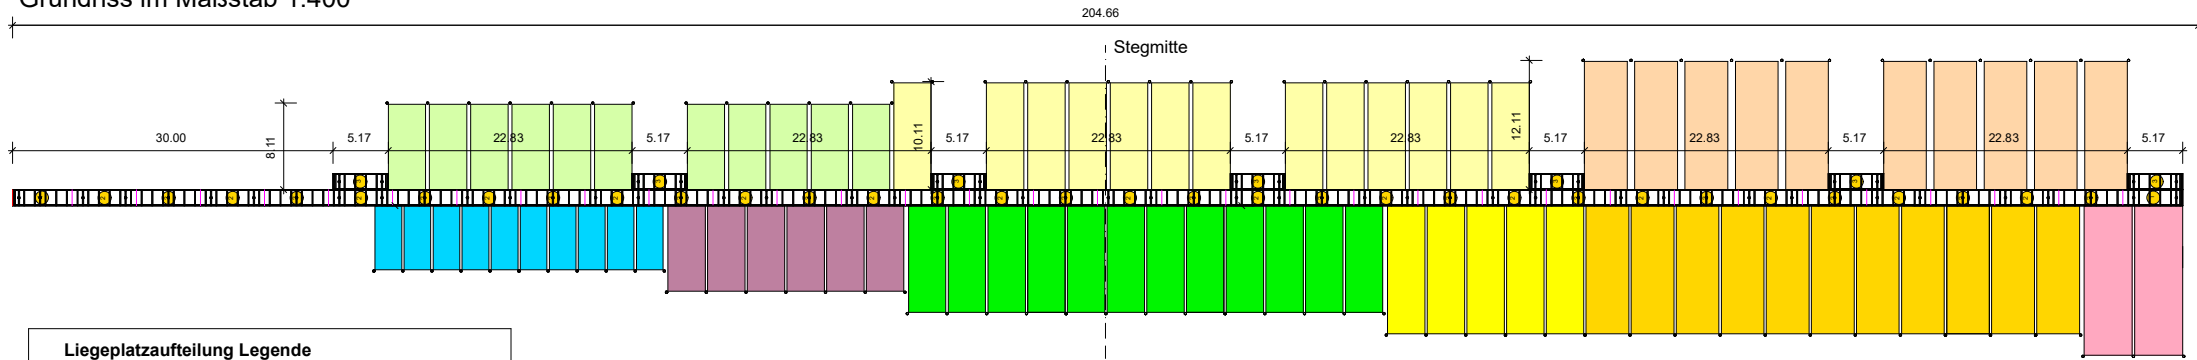

Grundriss im Maßstab 1:400

- Brose
- Österreich
- Merkel
- Herling
- Kutschinski
- Anni
- Hille
- Heim
- Tauts
- Festner
- Wittek
- Ludwig
- Mausolf
- Weigand
- Sosnowski
- Jahnke
- Szymanski
- Sagert
- Mausi
- Richter
- Borchert
- Anders
- Schwarz
- Vogel
- Heyde
- Schrimpf
- Block
- Westphal
- Hoekstra
- Frantzki
- Herrman
- Kossak
- Stavjinski
- Heese
- Gast