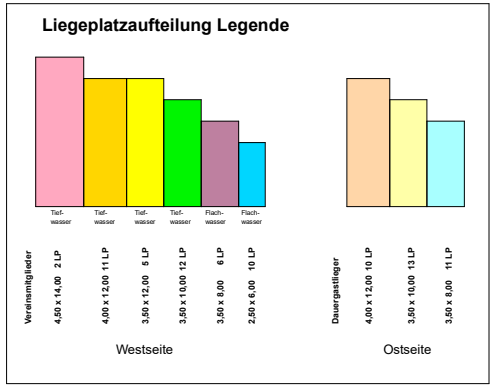

Grundriss im Maßstab 1:400

- Brose
- Österreich
- Merkel
- Herling
- Kutschinski
- Anni
- Hille
- Heim
- Tauts
- Festner
- Wittek
- Ludwig
- Mausolf
- Weigand
- Sosnowski
- Jahnke
- Szymanski
- Sagert
- Mausi
- Richter
- Borchert
- Anders
- Schwarz
- Vogel
- Heyde
- Schrimpf
- Block
- Westphal
- Hoekstra
- Frantzki
- Herrman
- Kossak
- Stavjinski
- Heese
- Gast